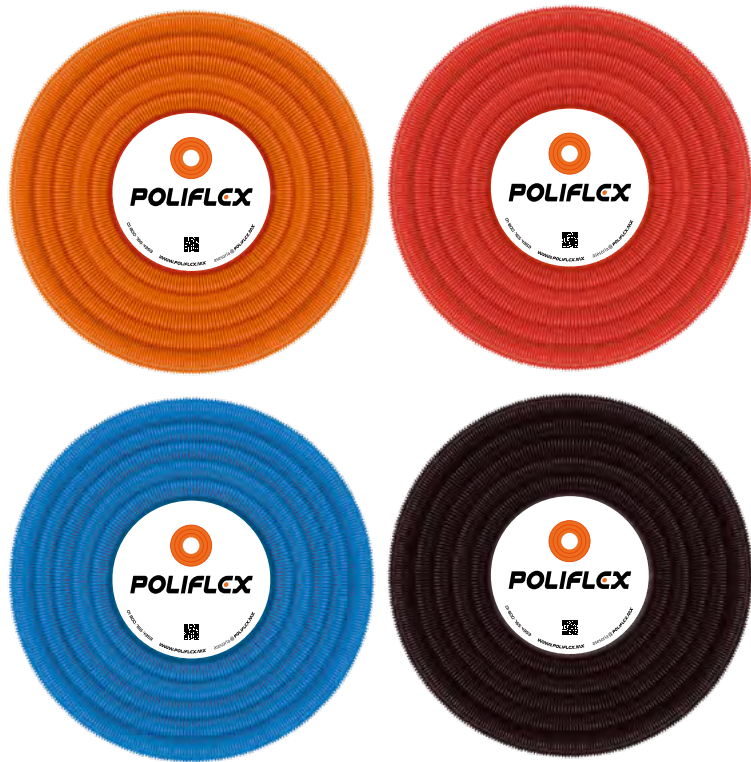

PRECIOS SUGERIDOS AL PÚBLICO

VENTA MENUDEO DE 1 A 9 ROLLOS

Incluyen IVA

Vigente a partir del 1 de Abril de 2016

VIVIENDA RESIDENCIAL

POLIFLEX NARANJA

CLAVE	DESCRIPCIÓN	MEDIDA	ROLLO	PRECIO
P-LNA16-100	Poliflex naranja	3/8"	100 m	\$ 355
P-LNA20-100	Poliflex naranja	1/2"	100 m	\$ 420
P-LNA25-050	Poliflex naranja	3/4"	50 m	\$ 355
P-LNA32-050	Poliflex naranja	1"	50 m	\$ 555

POLIFLEX NARANJA CAPA INTERNA LISA

P-PAD114R-50	Poliflex naranja capa interna lisa	1 1/4"	50 m	\$ 880
P-PAD112R-50	Poliflex naranja capa interna lisa	1 1/2"	50 m	\$ 1,095

POLIFLEX NARANJA CON GUÍA

P-LNG20-100	Poliflex naranja con guía plástica	1/2"	100 m	\$ 465
P-LNG25-050	Poliflex naranja con guía plástica	3/4"	50 m	\$ 385
P-LNG32-050	Poliflex naranja con guía plástica	1"	50 m	\$ 585

POLIFLEX ROJO EXTRA RESISTENTE

P-PRG20-100	Poliflex rojo extra resistente con guía plástica	1/2"	100 m	\$ 705
P-PRG25-050	Poliflex rojo extra resistente con guía plástica	3/4"	50 m	\$ 525
P-PRG32-050	Poliflex rojo extra resistente con guía plástica	1"	50 m	\$ 750

POLIFLEX AZUL TELECOMUNICACIONES

P-PTA34-50	Poliflex telecomunicaciones azul con guía plástica	3/4"	50 m	\$ 525
P-PTA1-50	Poliflex telecomunicaciones azul con guía plástica	1"	50 m	\$ 750

POLIFLEX NEGRO EXTERIORES