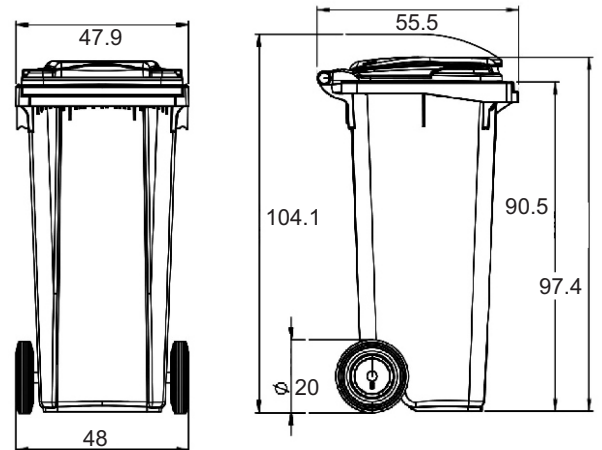

MEDIDAS EN cm