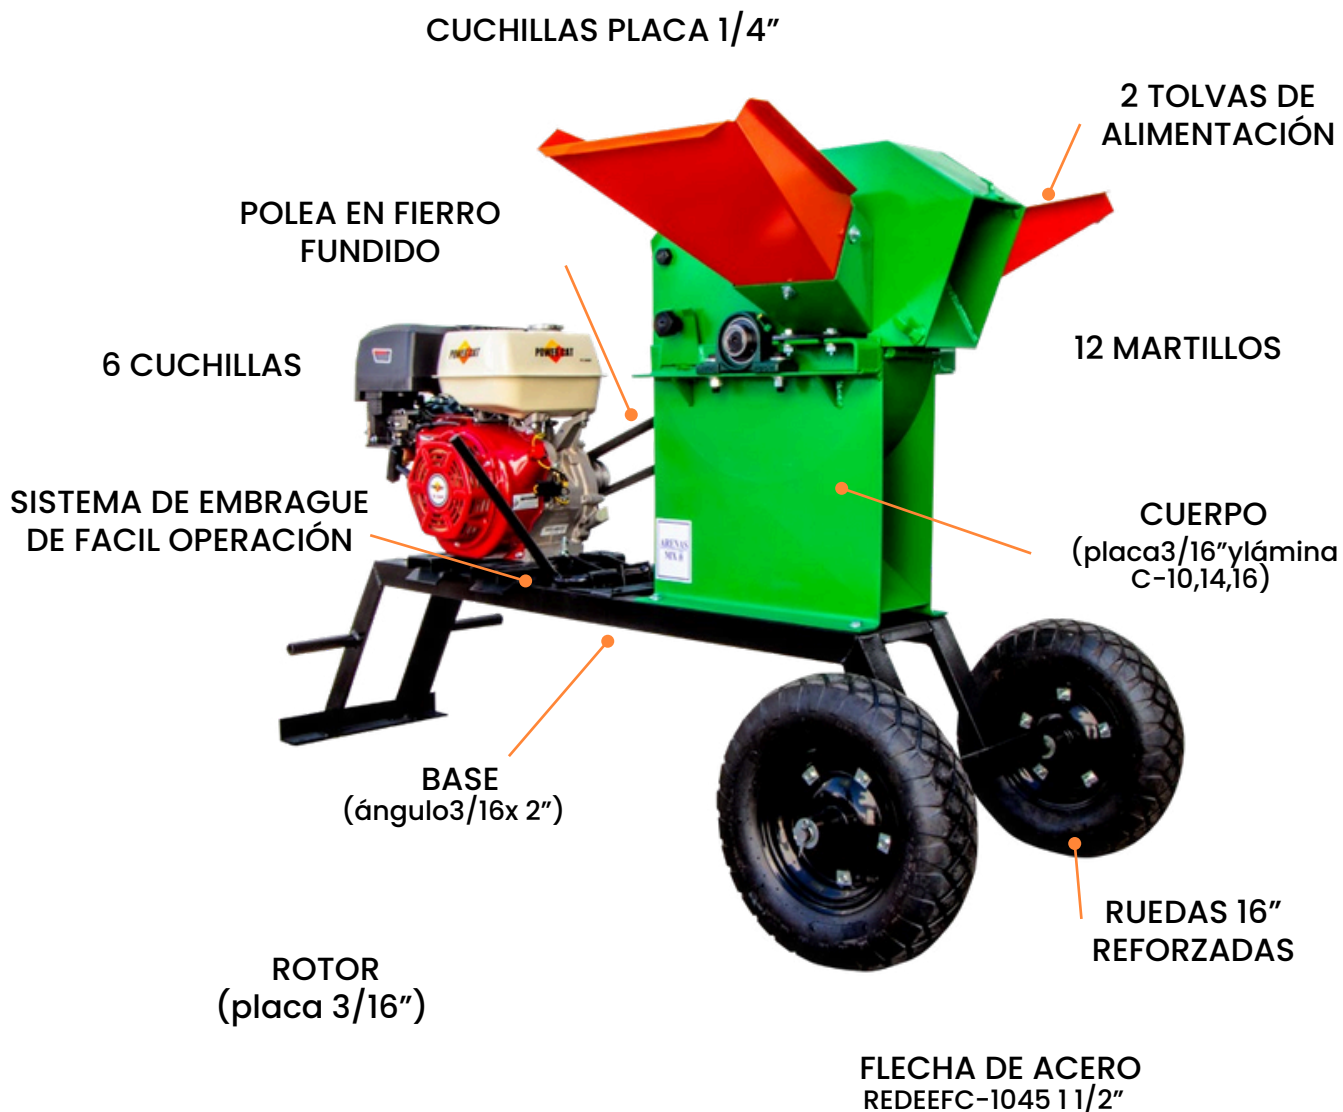

# Picadora de Forraje P/Verdes y Secos

Ideal para: Caña verde, Rastrojo, Maíz, Sorgo, etc.

MOTOR	R.P.M.	VERDES	SECOS	GRANOS
<b>POWER CAT</b>				
18 HP Gasolina	2850	3000 kgs/hr	1500 kgs/hr	1000 kgs/hr
<b>Peso</b>	100 kgs sin motor			
<b>Medidas</b>	Largo, ancho y alto (178 x 80 x 116 cms)			
<b>Cribas</b>	1/4" y 5/8"			