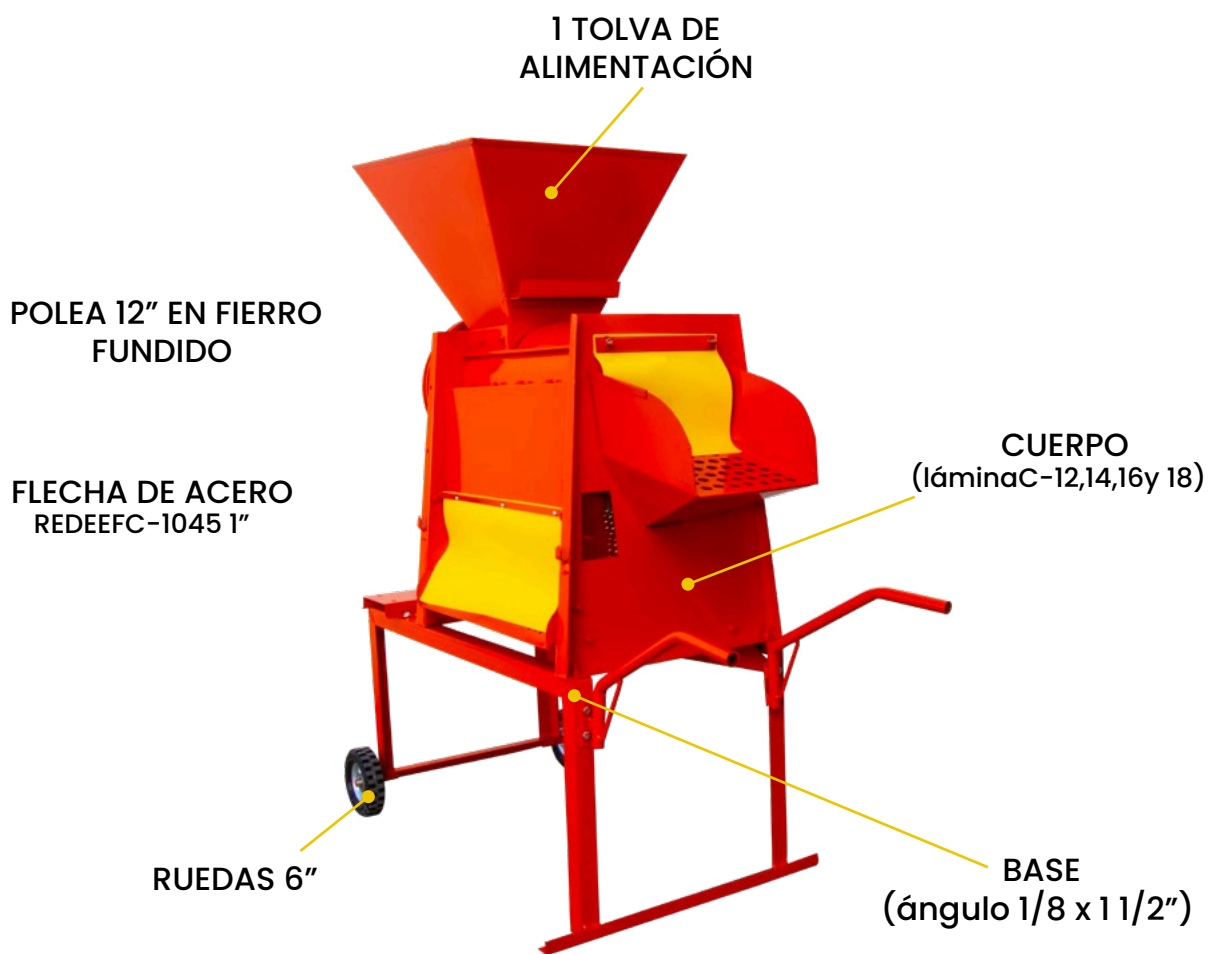

Desgranadora de Maíz

Ideal para: Desgranar maíz

MOD. 1750

MOTOR	R.P.M.	RENDIMIENTO
6.5 HP Shimaha Gasolina	600	1500 kgs/hr
6.5 HP Kohler Gasolina	750	1500 kgs/hr
Peso	50 kgs sin motor	Largo, ancho y alto
Medidas	(117 x 68 x 141 cms)	5/8"
Cribas		