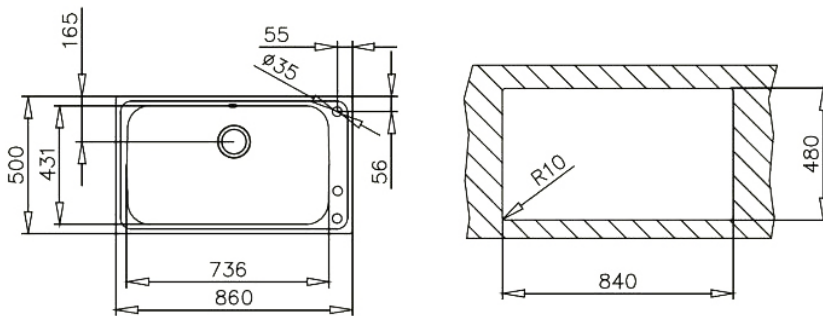

### Fregadero de empotre

- Material: Acero Inoxidable
- Acabado: Pulido Alto Brillo
- Instalación: Empotrar
- Medidas exteriores (L x A): 860 x 500 mm.
- Medidas de la(s) cubeta(s) (L x A x P): 736 x 431 x 220 mm.
- Accesorios incluidos:
  - Contracanasta 3 ½
  - Tabla de madera
  - Cesta de acero inoxidable
  - Despachador de jabón
  - Desagüe automático

### Diagrama de encastre

Código

12127001

EAN 13

8421152069592