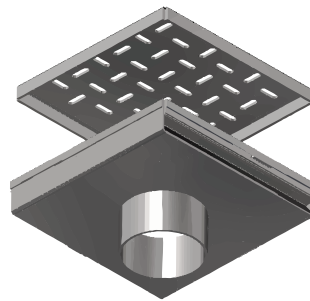

Coladera Pluvial

PC-510

- Especialmente fabricada para áreas domésticas donde se requiere estilo y funcionalidad en el desalojo de drenajes pluviales y sanitarios
- Fabricada 100% de acero inoxidable
- Garantía de 10 años
- Fácil instalación
- Estética
- Alta duración
- Higiénica
- Fácilmente lavable

Descripción General

- Tipo de salida Inferior
- Medidas 25.00 X 25.00 cm
- Acero inoxidable T-304
- Tubo de descarga Ø 4"
- Acabado Pulido

Dimensiones

- Largo 25.00 cm
- Ancho 25.00 cm
- Altura 10.21 cm