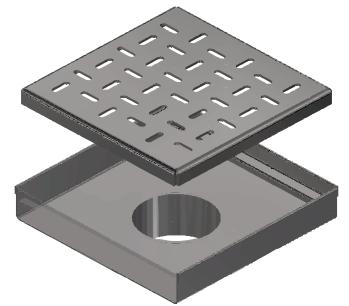

Coladera Pluvial

PC-510

- Especialmente fabricada para áreas domésticas donde se requiere estilo y funcionalidad en el desalojo de drenajes pluviales y sanitarios
- Fabricada 100% de acero inoxidable
- Garantía de 10 años
- Fácil instalación
- Estética
- Alta duración
- Higiénica
- Fácilmente lavable

Descripción General

- Tipo de salida Inferior
- Medidas 25.00 X 25.00 cm
- Acero inoxidable T-304
- Tubo de descarga Ø 4"
- Acabado Pulido

Dimensiones

- Largo 25.00 cm
- Ancho 25.00 cm
- Altura 10.21 cm