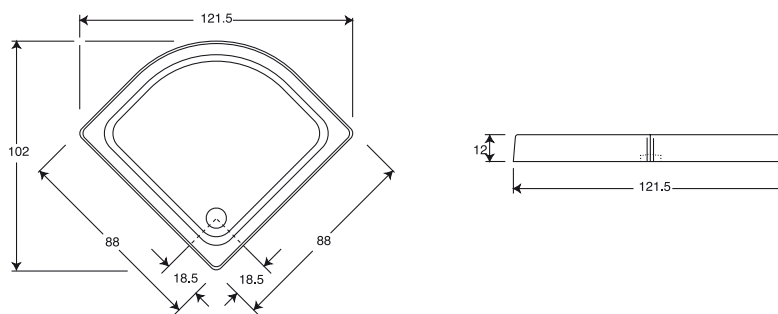

Base Curva

88 x 88 cm (laterales)
121.5 x 102 x 12 cm

- Fabricada en acrílico termoformado
- Reforzada con fibra de vidrio
- Higiénica, original, excelente apariencia y bajo costo
- Rejilla de drenado (opcional)
- Se fabrica en cualquiera de nuestros colores

Medidas

*cm

Colores

NOTA: Los colores que aquí se muestran pueden variar del color real del acrílico.