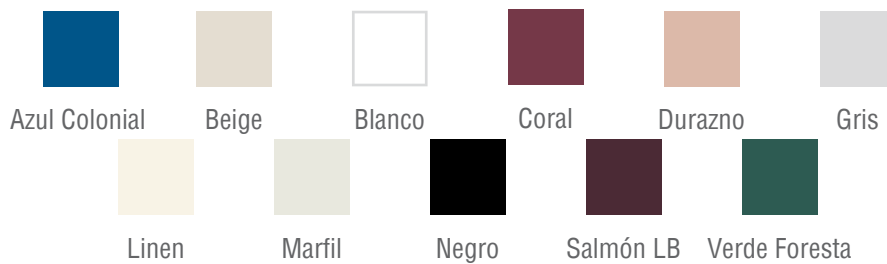

Base Curva

88 x 88 cm (laterales)
121.5 x 102 x 12 cm

- Fabricada en acrílico termoformado
- Reforzada con fibra de vidrio
- Higiénica, original, excelente apariencia y bajo costo
- Rejilla de drenado (opcional)
- Se fabrica en cualquiera de nuestros colores

Medidas

*cm

Colores

NOTA: Los colores que aquí se muestran pueden variar del color real del acrílico.