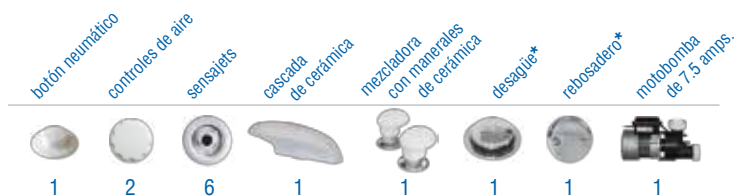

Aconcagua de lujo

170 Ø x 46.5cm
580 lts para derrame
340 lts mínimo para operar

* sólo en bañeras con Hidromasaje ** acabado blanco, marfil y cromo

Medidas

*cm

Colores

NOTA: Los colores que aquí se muestran pueden variar del color real del acrílico.

Código	Accesorio	Descripción
R004	 Botón neumático	Acabado cromo o dorado.
R005	 Control de aire	Acabado cromo o dorado
R012	 Sensajet	Acabado cromo o dorado.
R033	 Microinyectores de aire	Acabado cromo.
R024	 Regadera de teléfono	Se conecta a la válvula desviadora.
R020	 Cascada de acrílico	Se fabrica en los mismos colores que las bañeras.
R019	 Cascada de cerámica	Se fabrica en color blanco, beige, marfil, gris, azul colonial y verde foresta.
R068	 Fuente de Viena	Se instala en el marco de la bañera.
R007	 Coladera de succión redonda	Acabado cromo o dorado.
R023	 Mezcladora con manerales de acrílico	Se fabrica en los mismos colores que las bañeras.
R029	 Mezcladora con manerales de cerámica	Se fabrica en color blanco, beige, marfil, gris, azul colonial y verde foresta.
R024	 Desviadora con manerales de cerámica	Se fabrica en blanco, marfil, azul colonial, verde foresta y beige.

Código	Accesorio	Descripción
R059	 Botón digital de encendido	Para sustituir el botón neumático.
R069	 aromaterapia	Incluye 4 diferentes esencias solubles al agua.
R056	 acuqiris de bienestar	Recomendado sólo en bañeras de color blanco, marfil, lino, beige y gris.
R068	 air massage perimétral	Masaje a través de microinyectores de aire ubicados en las paredes de la bañera.
	 Motobomba	Motobomba de 115 volts.
R044	 Ozonificador	Emite luz de ozono que destruye las bacterias del agua. Libre de mantenimiento.
R032	 Calentador eléctrico	Cuenta con una resistencia eléctrica con potencia de 1500 W.
R075	 Desagüe de lujo	Sustituye al desagüe de línea.