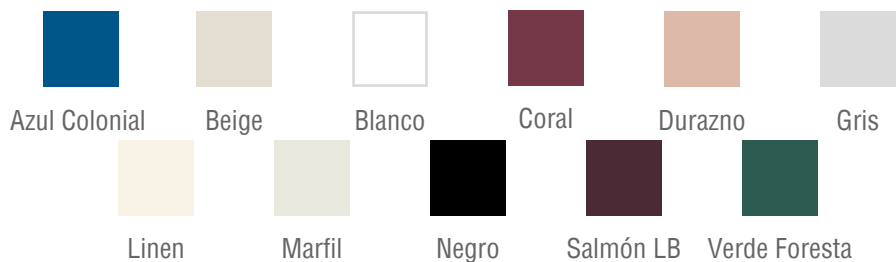

Aconcagua de lujo

170 Ø x 46.5cm
580 lts para derrame
340 lts mínimo para operar

* sólo en bañeras con Hidromasaje ** acabado blanco, marfil y cromo

Medidas

*cm

Colores

NOTA: Los colores que aquí se muestran pueden variar del color real del acrílico.

Código	Accesorio	Descripción
R004	 Botón neumático	Acabado cromo o dorado.
R005	 Control de aire	Acabado cromo o dorado
R012	 Sensajet	Acabado cromo o dorado.
R033	 Microinyectores de aire	Acabado cromo.
R024	 Regadera de teléfono	Se conecta a la válvula desviadora.
R020	 Cascada de acrílico	Se fabrica en los mismos colores que las bañeras.
R019	 Cascada de cerámica	Se fabrica en color blanco, beige, marfil, gris, azul colonial y verde foresta.
R068	 Fuente de Viena	Se instala en el marco de la bañera.
R007	 Coladera de succión redonda	Acabado cromo o dorado.
R023	 Mezcladora con manerales de acrílico	Se fabrica en los mismos colores que las bañeras.
R029	 Mezcladora con manerales de cerámica	Se fabrica en color blanco, beige, marfil, gris, azul colonial y verde foresta.
R024	 Desviadora con manerales de cerámica	Se fabrica en blanco, marfil, azul colonial, verde foresta y beige.