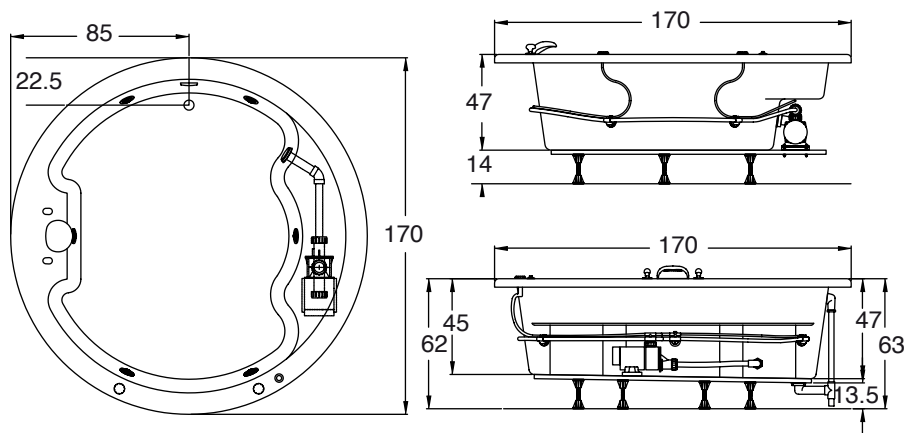

Aconcagua de lujo

170 Ø x 46.5cm
580 lts para derrame
340 lts mínimo para operar

* sólo en bañeras con Hidromasaje ** acabado blanco, marfil y cromo

Medidas

*cm

Colores

NOTA: Los colores que aquí se muestran pueden variar del color real del acrílico.

Código	Accesorio	Descripción
R004	 Botón neumático	Acabado cromo o dorado.
R005	 Control de aire	Acabado cromo o dorado
R012	 Sensajet	Acabado cromo o dorado.
R033	 Microinyectores de aire	Acabado cromo.
R024	 Regadera de teléfono	Se conecta a la válvula desviadora.
R020	 Cascada de acrílico	Se fabrica en los mismos colores que las bañeras.
R019	 Cascada de cerámica	Se fabrica en color blanco, beige, marfil, gris, azul colonial y verde foresta.
R068	 Fuente de Viena	Se instala en el marco de la bañera.
R007	 Coladera de succión redonda	Acabado cromo o dorado.
R023	 Mezcladora con manerales de acrílico	Se fabrica en los mismos colores que las bañeras.
R029	 Mezcladora con manerales de cerámica	Se fabrica en color blanco, beige, marfil, gris, azul colonial y verde foresta.
R024	 Desviadora con manerales de cerámica	Se fabrica en blanco, marfil, azul colonial, verde foresta y beige.