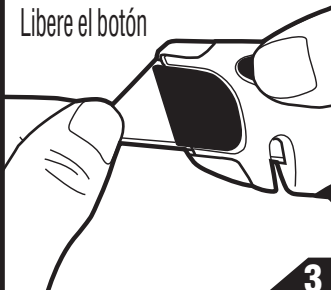

Navaja multiusos de apertura rápida
NM-6 - 16950

Empuje completamente el botón
deslizable hacia el frente

1

Mantenga el botón lateral
presionado mientras inserta la
cuchilla hasta el tope

2

Libere el botón