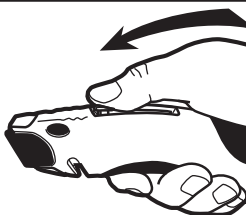

Navaja multiusos de apertura rápida
NM-6 - 16950

Empuje completamente el botón
deslizable hacia el frente

1

Mantenga el botón lateral
presionado mientras inserta la
cuchilla hasta el tope

2

Libere el botón